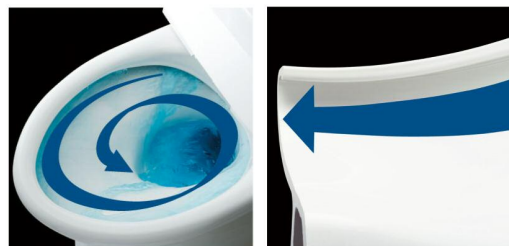

### キレイ便座

サッとひと拭きした状態

従来便座 | 新便座

汚れが入りやすいつぎ目がありません。新素材により気になる便座裏の汚れもサッとひと拭き。お掃除ラクラク、INAXオリジナルの便座です。

## まる洗い洗浄

勢いのよい水流で、グルッと強かに洗い流します。

まる洗い洗浄

写真は洗浄イメージです。