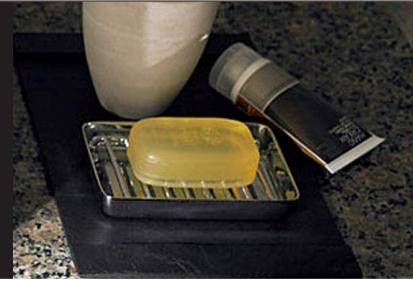

ベーシアシャワートイレ

シンプルなデザイン & お掃除ラクラクな一体型シャワートイレ。
お掃除ラクラクで、エコロジーな超節水タイプ。

0.4坪プラン (780×1,235mm) CG合成によるイメージ画像(壁:エコカラット)です。窓は参考例です。

HYPER KILAMIC

2年保証
1年無料修理
3年安心

機能一覧

- 洗浄機能 - おしり洗浄 (泡ジェット洗浄) - ビデ洗浄 (泡沫ソフト) - おしりワイド洗浄 - おしりマッサージ洗浄 - ワイドビデ洗浄 - ノズル位置調節 - 快適機能 - フルオート便器洗浄 (男子小洗浄なし) - Wパワー脱臭 - 暖房便座 - スローダウン便座	- 便座ヒーターオートOFF - 着座センサー - リモコン - インテリアリモコン対応 - 点字対応 - 清潔機能 - まる洗い洗浄 - 女性専用レディスノズル - ノズルシャッター - ノズルお掃除モード - ノズルそうじ - ノズルオートクリーニング	- ノズル先端着脱 - キレイ便座 - 便フタワンタッチ着脱 - ハイパーキラミック (ISO抗菌準拠) - 抗菌樹脂 (ISO抗菌準拠) - 省エネ機能 - 超節水ECO6 (大6L、小5L) - スーパー節電 - ワンタッチ節電 (8h) - 電源スイッチ

カラーバリエーション

標準色

注文色 (納期約 2 週間)

リモコン |

※イメージ