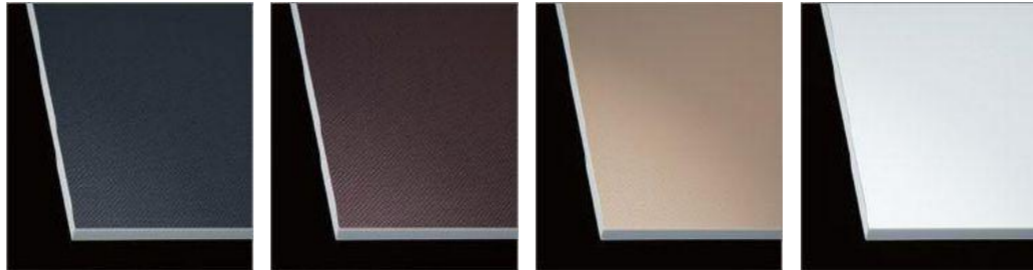

コンポーネント洗面化粧台「エルシィ Mセレクション」

引出タイプ 間口サイズ=900mm

扉カラー

サテンマット

サテンブラック サテンマホガニー サテンベージュ サテンホワイト

クリエ

クリエダーク クリエモカ クリエパール

グロス

グロスホワイト

カウンターカラー

プレーンネオホワイト

商品特長

- 継ぎ目のない一体成形のハイバックガード、ビルトイン水栓でお手入れ簡単！

- キレイを保てるお手入れ簡単仕様でお掃除ラクラク！

排水口は水はけのよい大口径サイズ。汚れの溜まりやすいフランジをなくして拭き掃除もカンタンです。

大口径サイズ(Φ55)

フランジレス

水の通りを確保しながら、ゴミはしっかりキャッチ。

着脱式でお手入れカンタン。

商品仕様

- 本体キャビネット

引出タイプ

化粧小物など小さなものとバケツなどの大きなものを、引出部と扉部で、効率よく分別収納できます。

※間口900mmの扉は両開きになります。